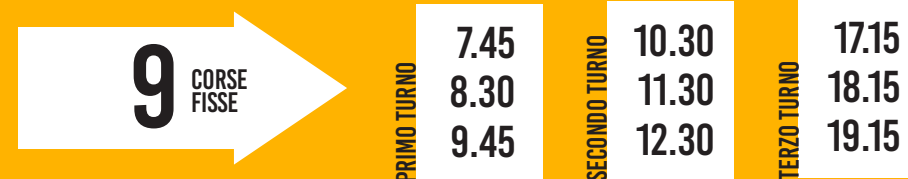

IL SERVIZIO, IN OGNI CASO, MANTIENE 9 CORSE FISSE URBANE DENOMINATE "CLASSICHE TERMALI": ALLE ORE 07.45 - 08.30 - 09.15 - 10.30 - 11.30 - 12.30 - 17.15 - 18.15 - 19.15

## RIOLO TERME CHIAMA BUS ESTATE

Una modalità innovativa di Trasporto Pubblico Urbano su tutto il comune di Riolo Terme, detto "a chiamata": un sistema, in sostanza, che potrà garantire un migliore collegamento per **TUTTI** cittadini residenti e visitatori, tra gli alberghi e le terme, tra i borghi residenziali ed il centro urbano con una efficace risposta ad una domanda di mobilità "personalizzata" e alla necessità di portare il servizio di trasporto con 43 FERMATE.

Il servizio estivo urbano termale sarà attivo dal lunedì al sabato nel periodo di vacanze scolastiche.

Il servizio prevede di mantenere 9 corse fisse "classiche termali" con partenza ed arrivo alla fermata dello stabilimento termale.