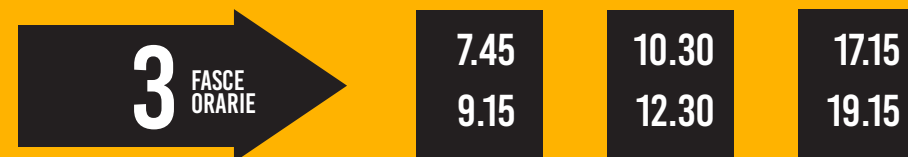

RIOLO TERME CHIAMA BUS ESTATE

Una modalità innovativa di Trasporto Pubblico Urbano su tutto il comune di Riolo Terme, detto "a chiamata": un sistema, in sostanza, che potrà garantire un migliore collegamento per **TUTTI** cittadini residenti e visitatori, tra gli alberghi e le terme, tra i borghi residenziali ed il centro urbano con una efficace risposta ad una domanda di mobilità "personalizzata" e alla necessità di portare il servizio di trasporto con 43 FERMATE.

Il servizio estivo urbano termale sarà attivo dal lunedì al sabato nel periodo di vacanze scolastiche.

Il servizio prevede di mantenere 9 corse fisse "classiche termali" con partenza ed arrivo alla fermata dello stabilimento termale.